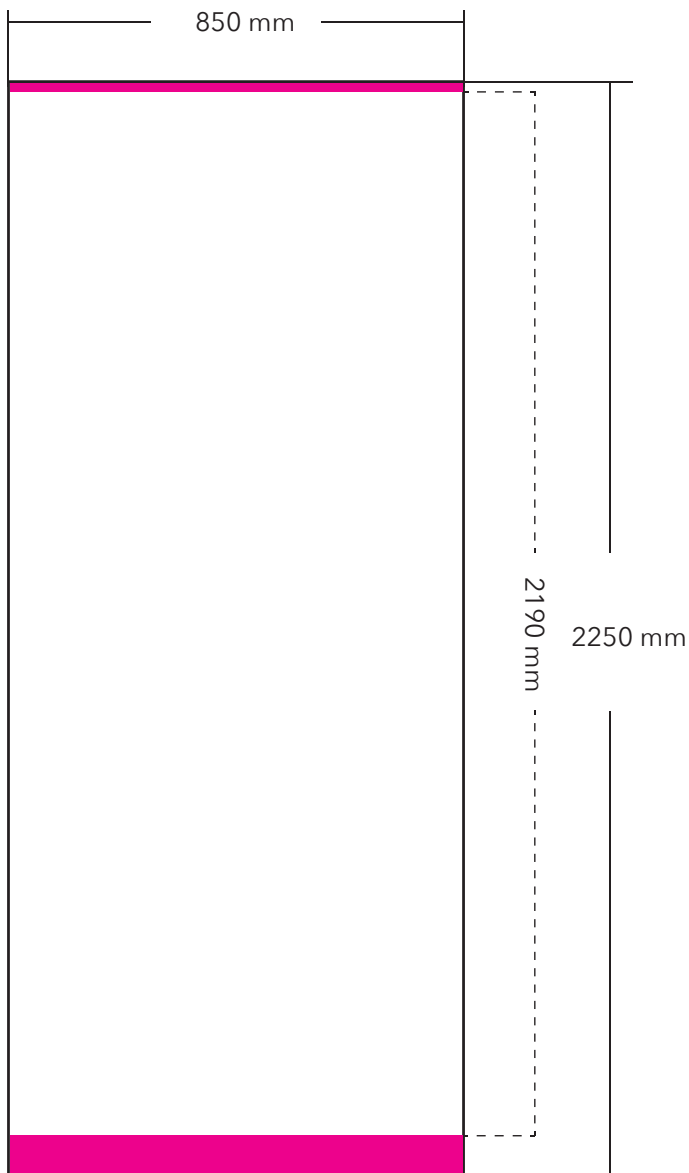

## Switch 85 cm x 220 cm

Zu lieferndes Format  
850 mm x 2250 mm

Farbraum  
CMYK

Dateiformat  
PDF, JPG, TIF

 Verdeckter Bereich oben 10 mm  
Verdeckter Bereich unten 50 mm