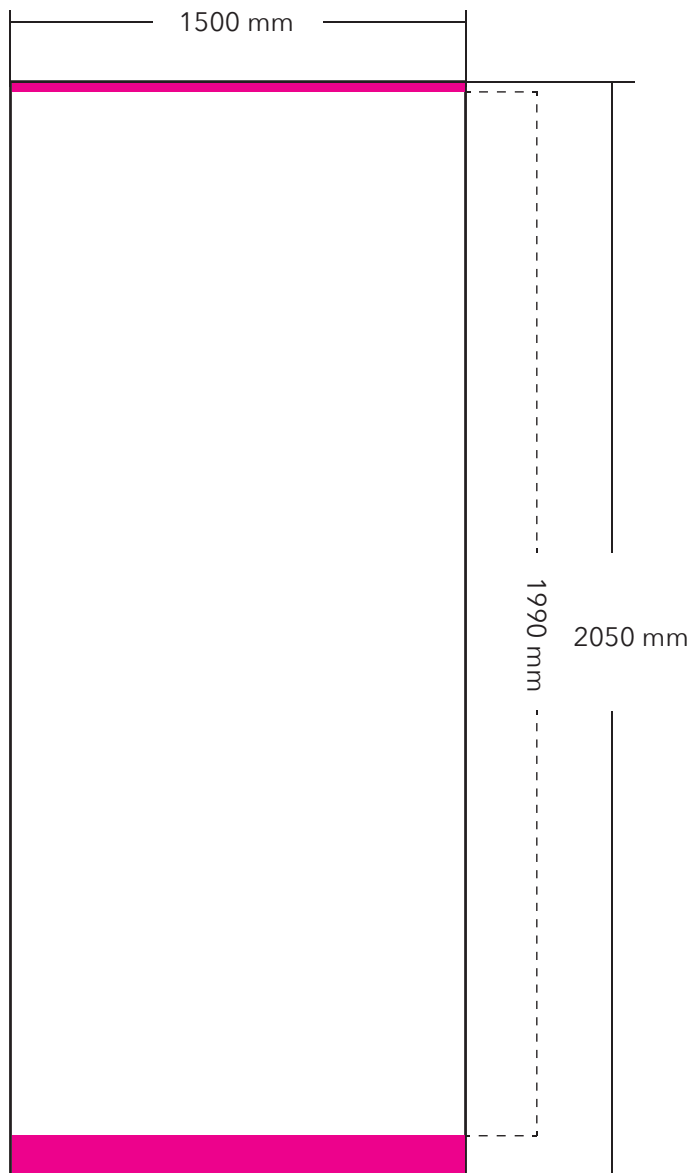

## Standard Plus 150 cm x 220 cm

Zu lieferndes Format  
1500 mm x 2050 mm

Farbraum  
CMYK

Dateiformat  
PDF, JPG, TIF

 Verdeckter Bereich oben 10 mm  
Verdeckter Bereich unten 50 mm