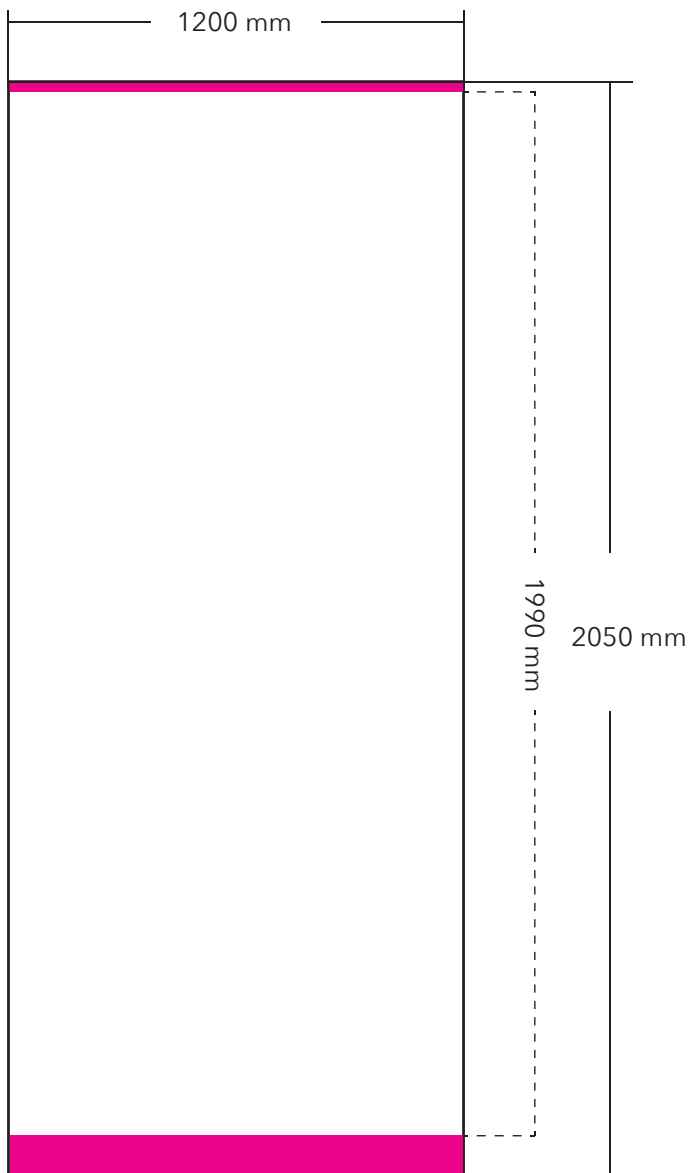

Standard Plus 120 cm x 220 cm

Zu lieferndes Format
1200 mm x 2050 mm

Farbraum
CMYK

Dateiformat
PDF, JPG, TIF

 Verdeckter Bereich oben 10 mm
Verdeckter Bereich unten 50 mm