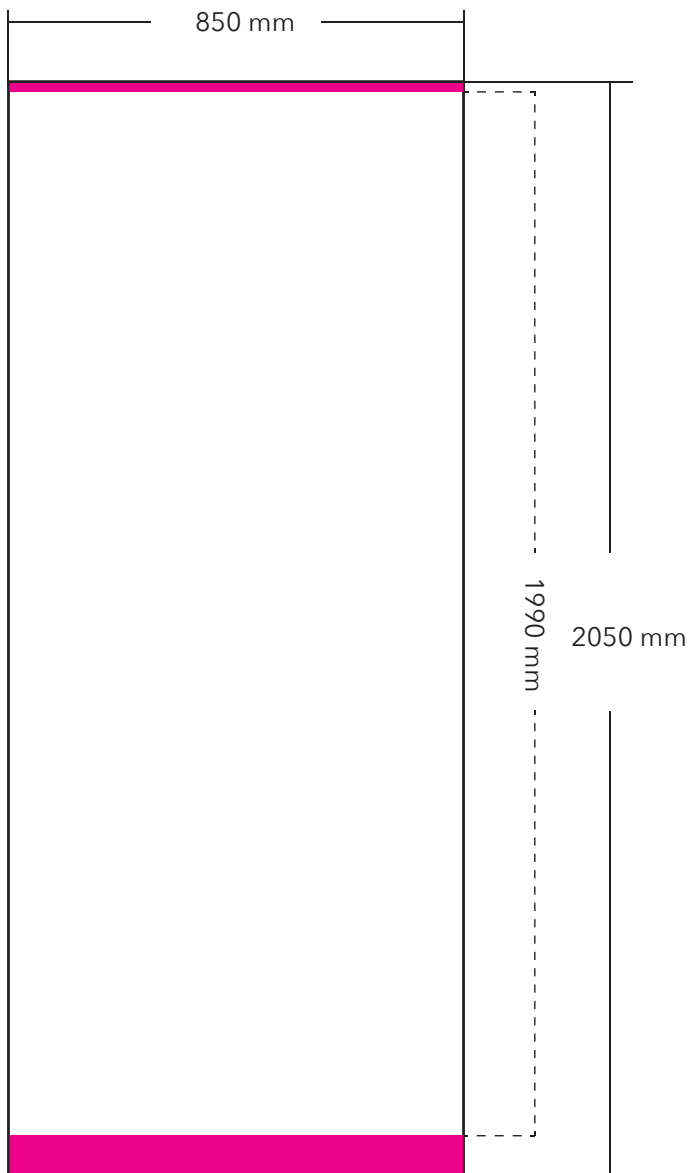

Roll-Up Standard Black 85 cm x 200 cm

Zu lieferndes Format
850 mm x 2050 mm

Farbraum
CMYK

Dateiformat
PDF, JPG, TIF

 Verdeckter Bereich oben 10 mm
Verdeckter Bereich unten 50 mm