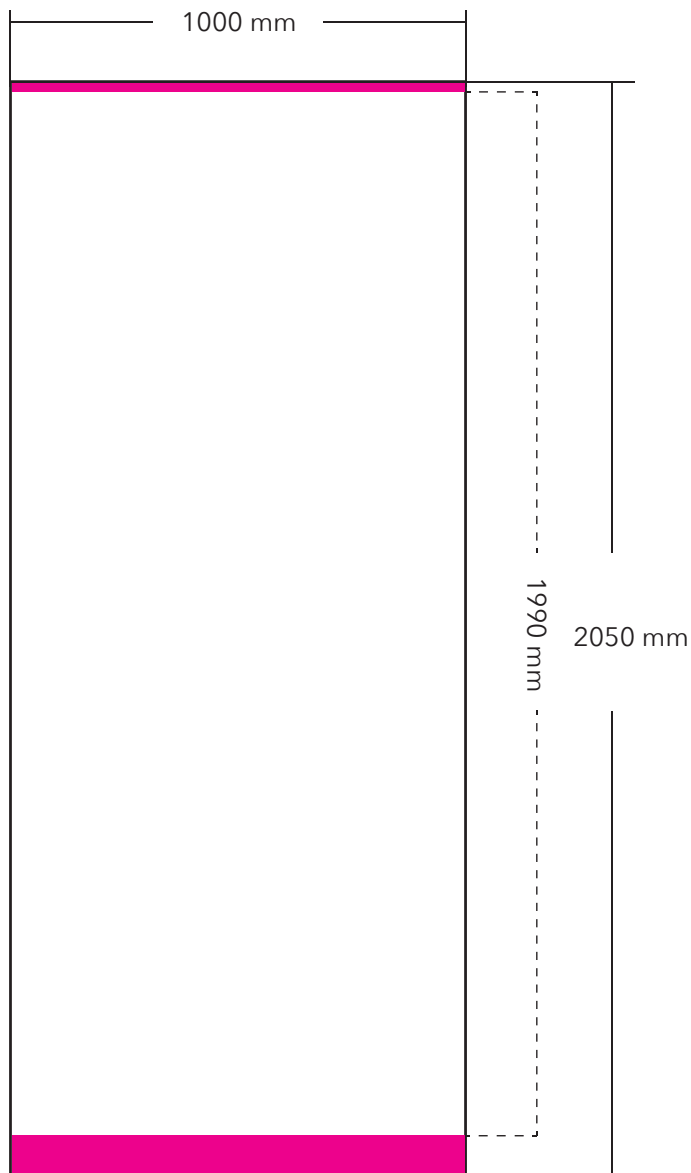

Roll-Up Standard Black 100 cm x 200 cm

Zu lieferndes Format
1000 mm x 2050 mm

Farbraum
CMYK

Dateiformat
PDF, JPG, TIF

 Verdeckter Bereich oben 10 mm
Verdeckter Bereich unten 50 mm