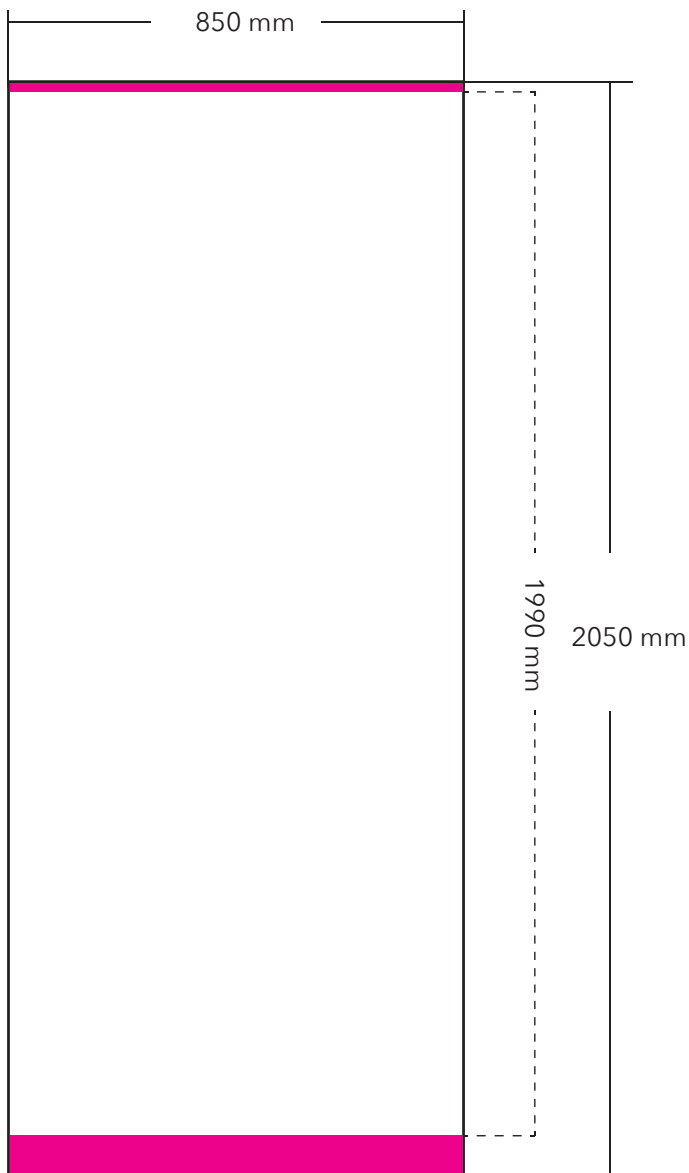

## Roll-Up Standard 85 cm x 200 cm

Zu lieferndes Format  
850 mm x 2050 mm

Farbraum  
CMYK

Dateiformat  
PDF, JPG, TIF

 Verdeckter Bereich oben 10 mm  
Verdeckter Bereich unten 50 mm