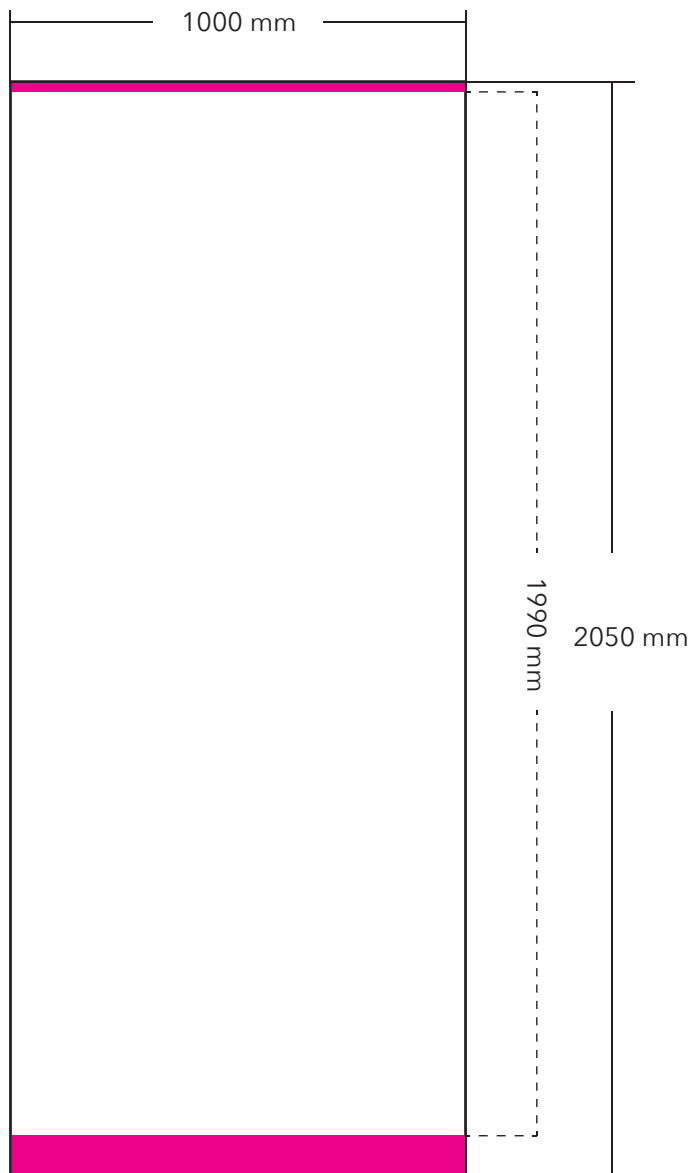

## Roll-Up Standard 100 cm x 200 cm

Zu lieferndes Format  
1000 mm x 2050 mm

Farbraum  
CMYK

Dateiformat  
PDF, JPG, TIF

 Verdeckter Bereich oben 10 mm  
Verdeckter Bereich unten 50 mm