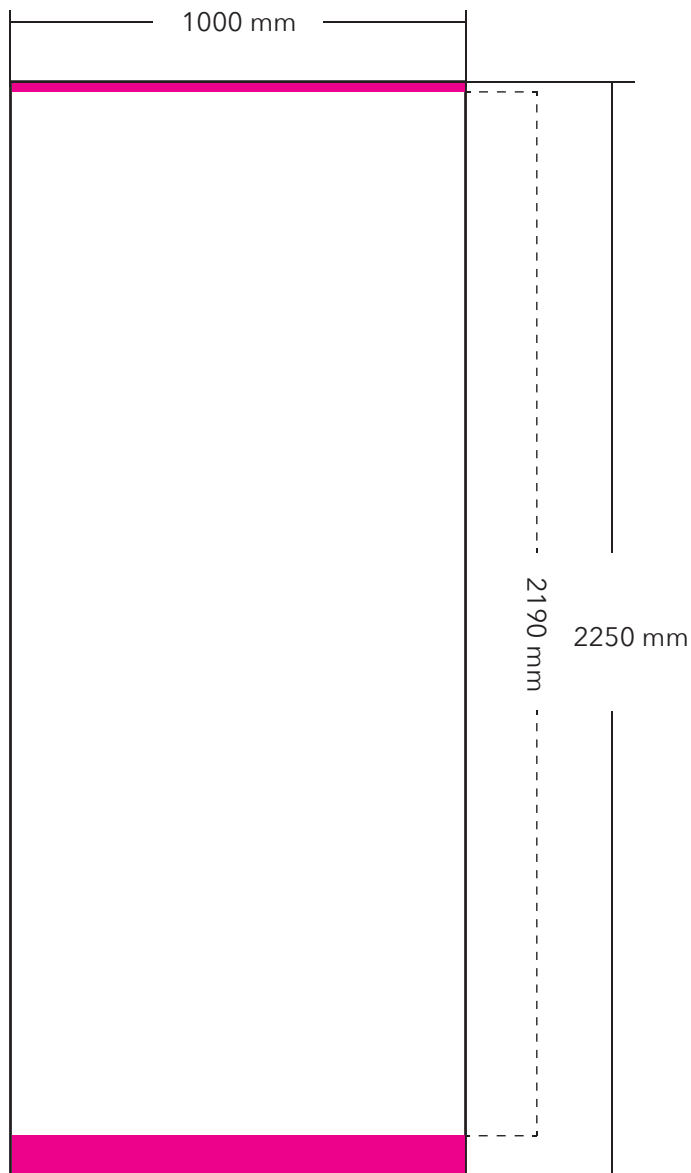

## Premium Black 100 cm x 220 cm

Zu lieferndes Format  
1000 mm x 2250 mm

Farbraum  
CMYK

Dateiformat  
PDF, JPG, TIF

 Verdeckter Bereich oben 10 mm  
Verdeckter Bereich unten 50 mm