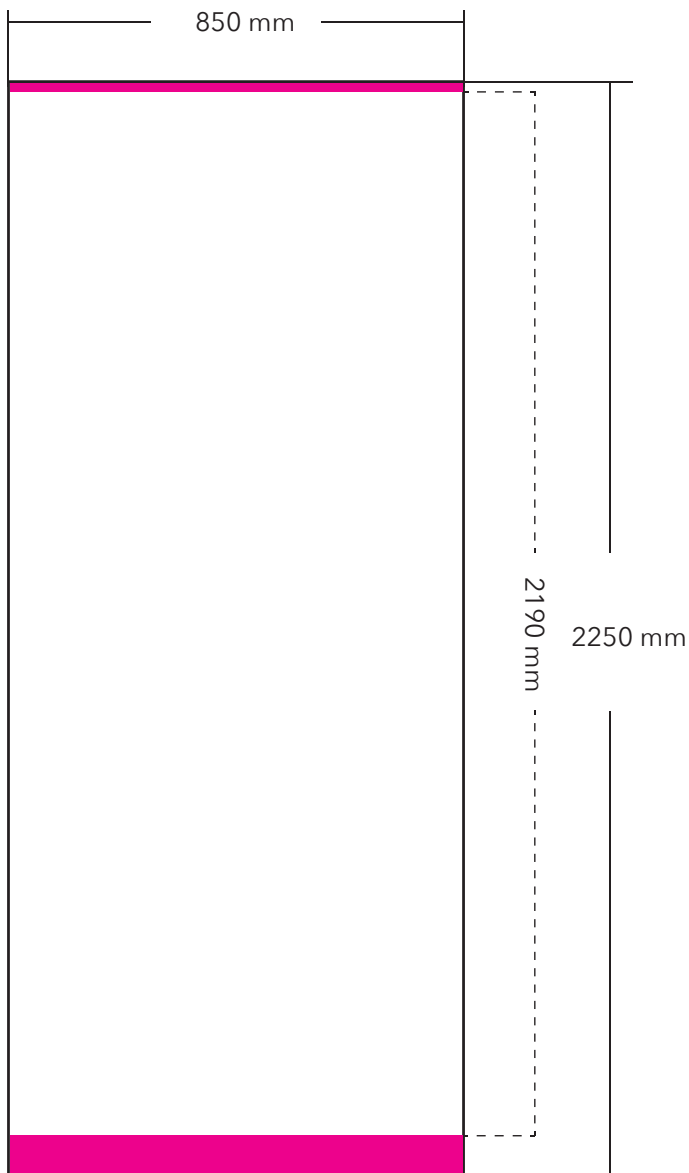

Premium
85 cm x 220 cm

Zu lieferndes Format
850 mm x 2250 mm

Farbraum
CMYK

Dateiformat
PDF, JPG, TIF

 Verdeckter Bereich oben 10 mm
Verdeckter Bereich unten 50 mm