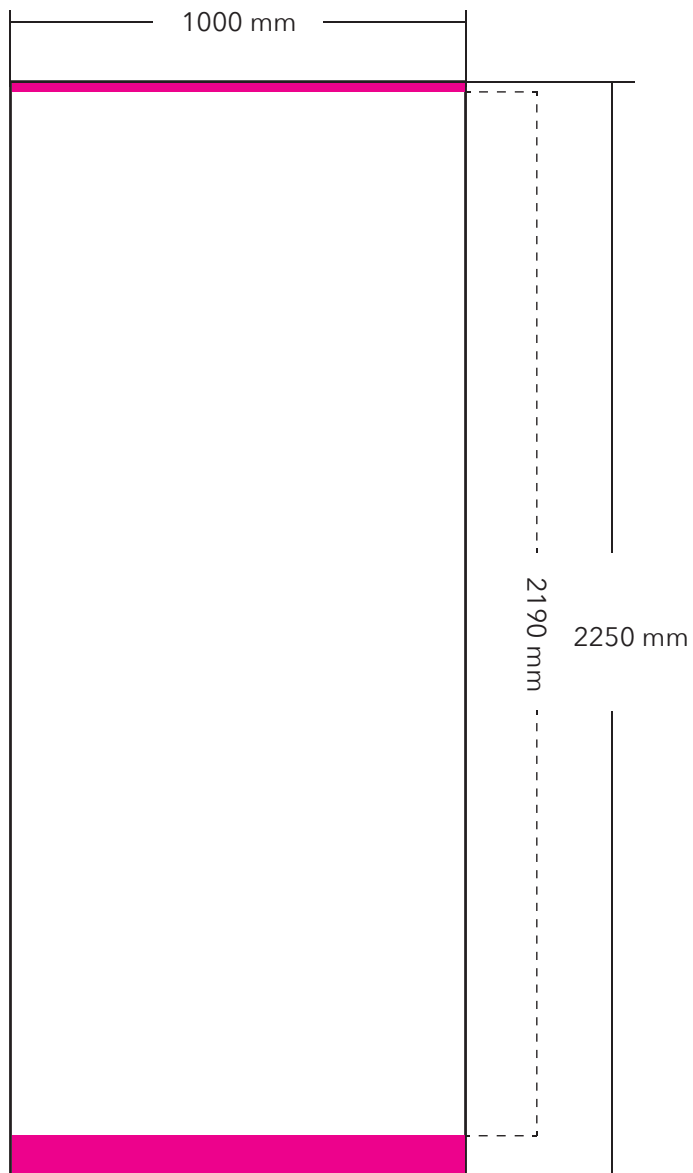

Premium
100 cm x 220 cm

Zu lieferndes Format
1000 mm x 2250 mm

Farbraum
CMYK

Dateiformat
PDF, JPG, TIF

 Verdeckter Bereich oben 10 mm
Verdeckter Bereich unten 50 mm