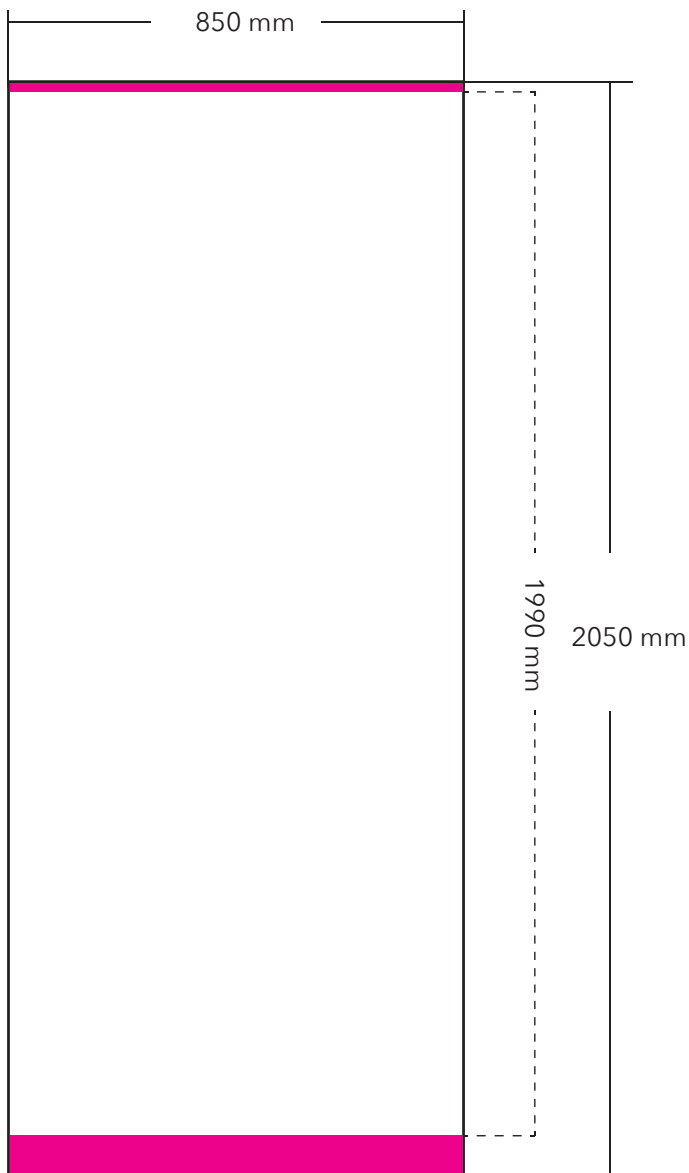

## Outdoor Double 85 cm x 200 cm

Zu lieferndes Format  
850 mm x 2050 mm

Farbraum  
CMYK

Dateiformat  
PDF, JPG, TIF

 Verdeckter Bereich oben 10 mm  
Verdeckter Bereich unten 50 mm