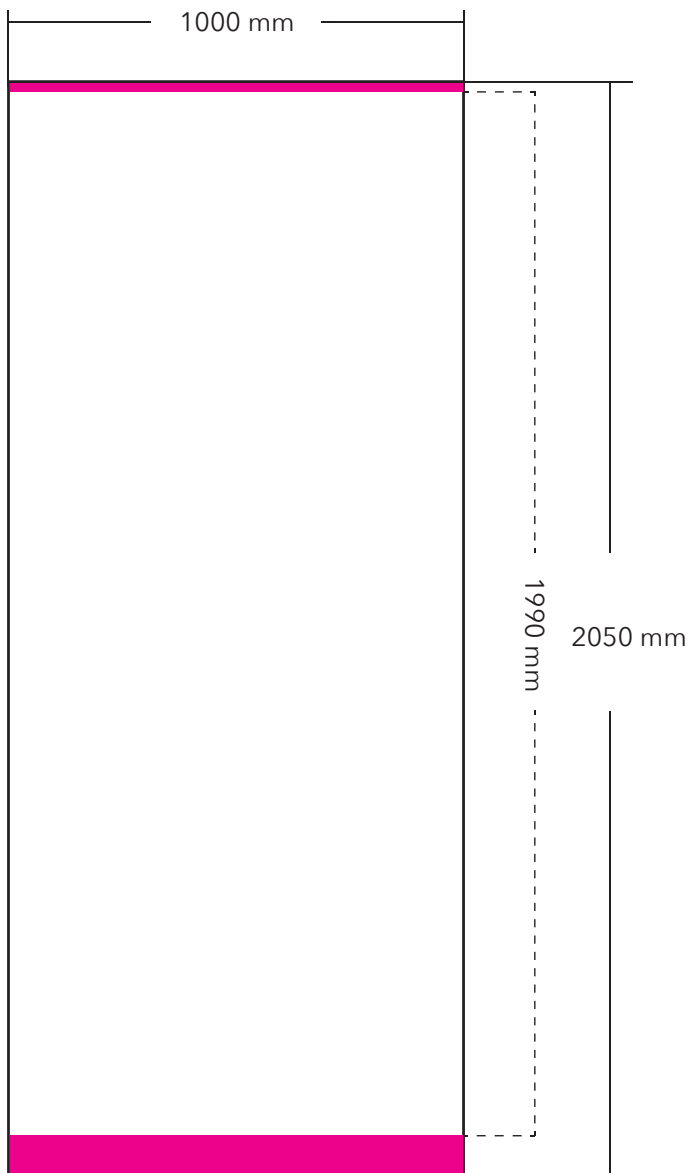

## Outdoor Double 100 cm x 200 cm

Zu lieferndes Format  
1000 mm x 2050 mm

Farbraum  
CMYK

Dateiformat  
PDF, JPG, TIF

 Verdeckter Bereich oben 10 mm  
Verdeckter Bereich unten 50 mm