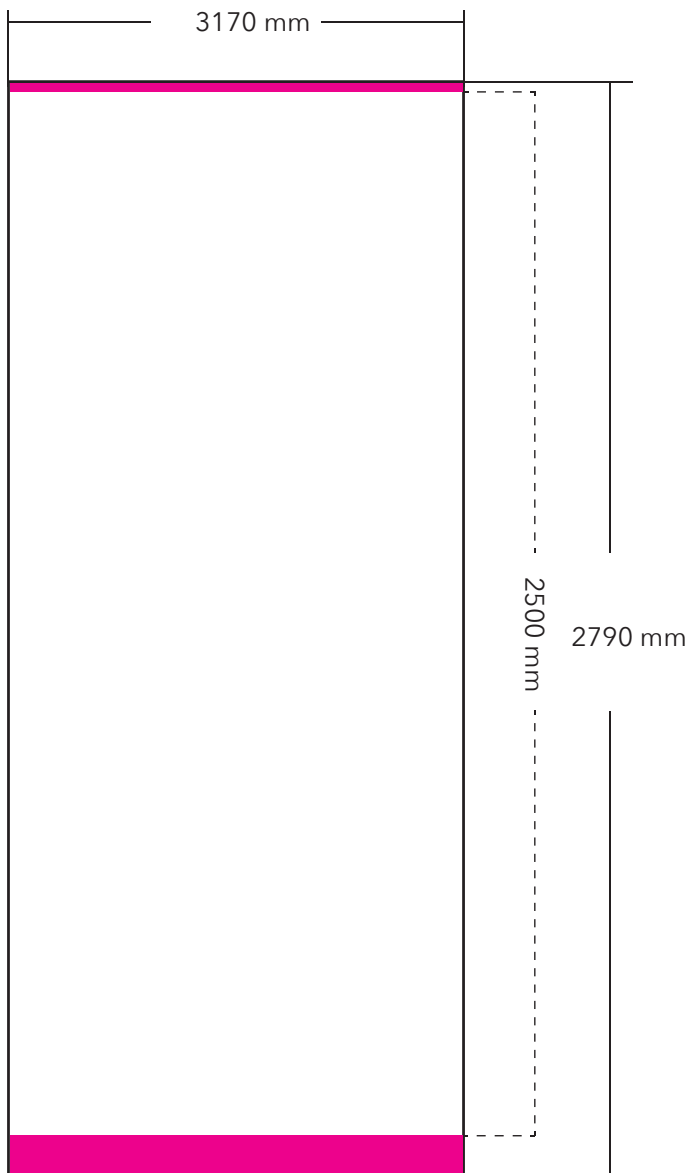

Roll-Up Gigant 320 cm x 250 cm

Zu lieferndes Format
3170 mm x 2790 mm

Farbraum
CMYK

Dateiformat
PDF, JPG, TIF

 Verdeckter Bereich oben 10 mm
Verdeckter Bereich unten 290 mm