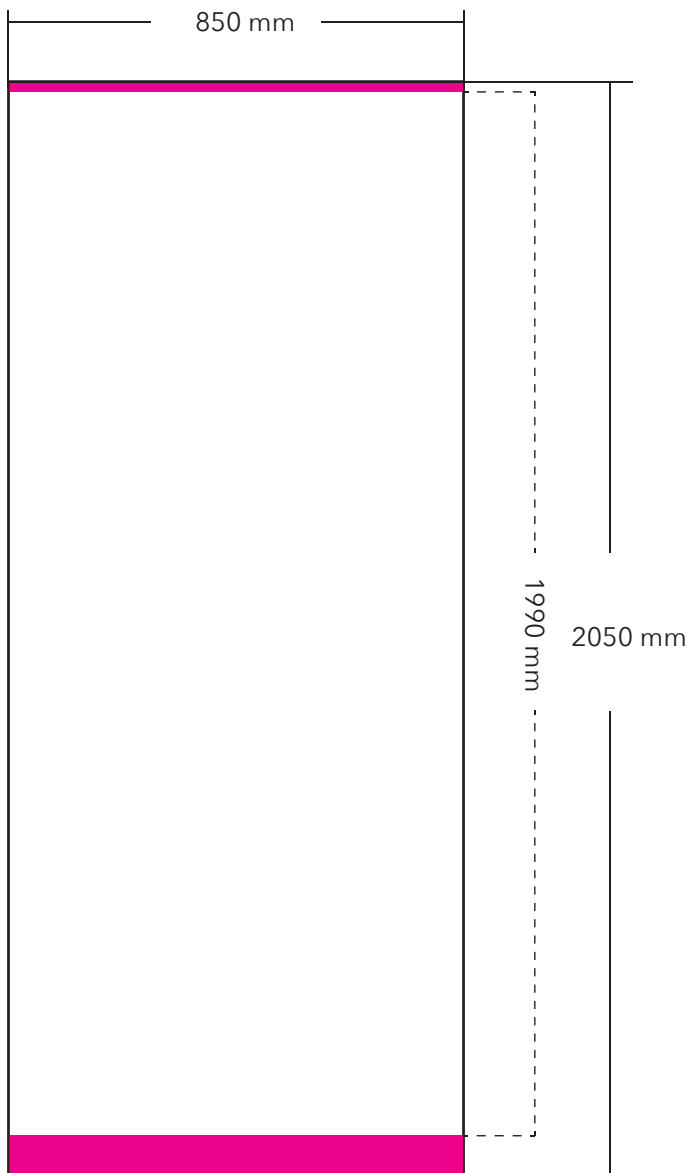

Roll-Up Eco Double 85 cm x 200 cm

Zu lieferndes Format
850 mm x 2050 mm

Farbraum
CMYK

Dateiformat
PDF, JPG, TIF

 Verdeckter Bereich oben 10 mm
Verdeckter Bereich unten 50 mm