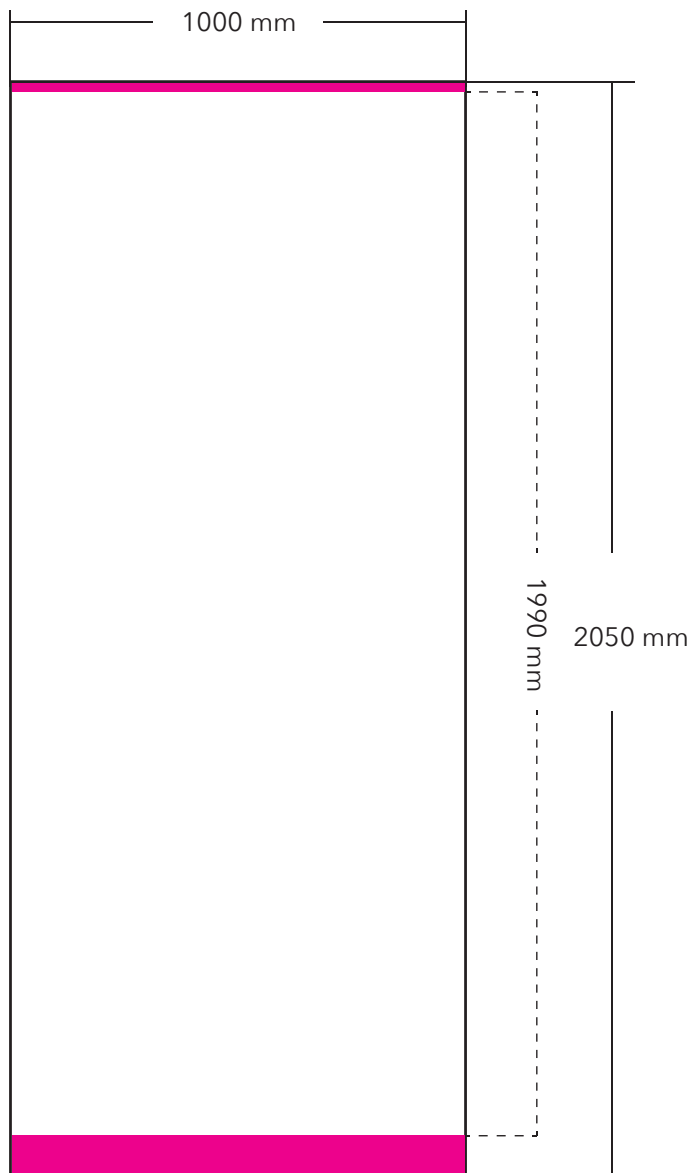

Roll-Up Eco Double 100 cm x 200 cm

Zu lieferndes Format
1000 mm x 2050 mm

Farbraum
CMYK

Dateiformat
PDF, JPG, TIF

 Verdeckter Bereich oben 10 mm
Verdeckter Bereich unten 50 mm