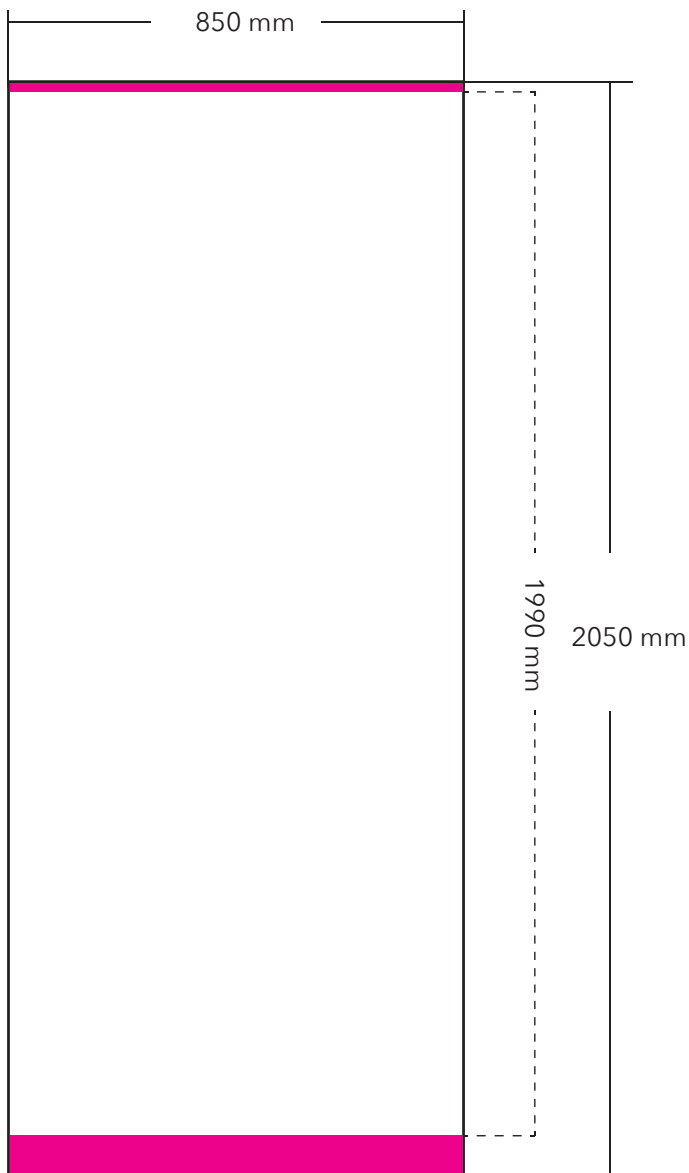

Deluxe Double 85 cm x 200 cm

Zu lieferndes Format
850 mm x 2050 mm

Farbraum
CMYK

Dateiformat
PDF, JPG, TIF

 Verdeckter Bereich oben 10 mm
Verdeckter Bereich unten 50 mm