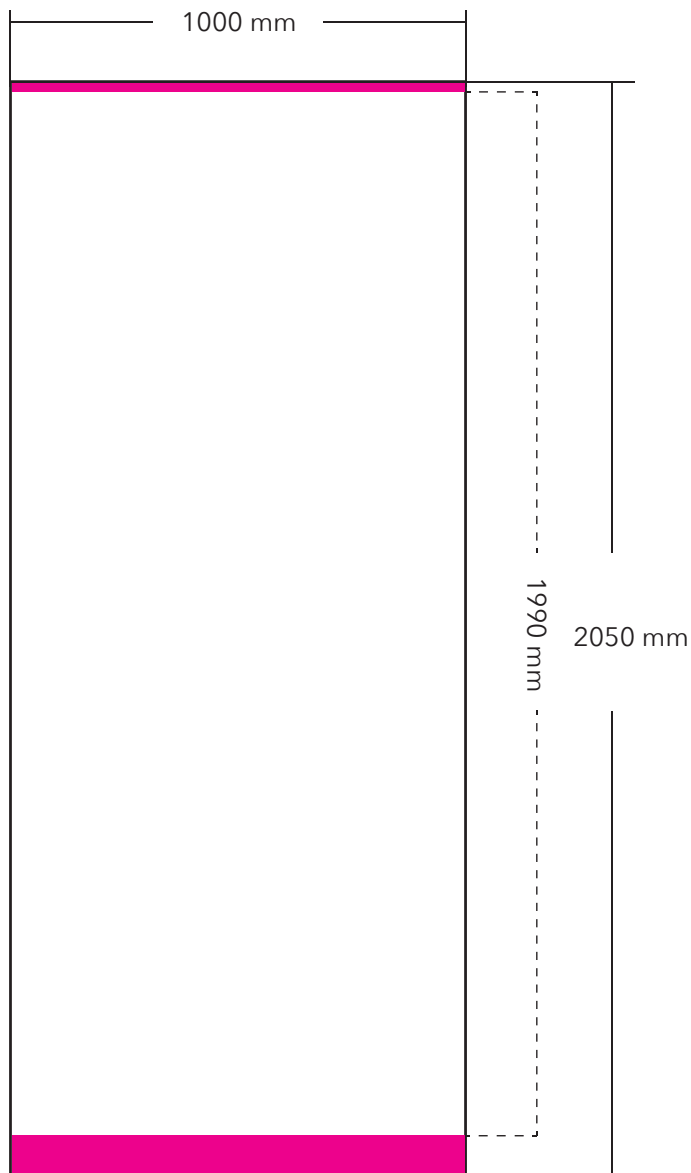

Deluxe Double 100 cm x 200 cm

Zu lieferndes Format
1000 mm x 2050 mm

Farbraum
CMYK

Dateiformat
PDF, JPG, TIF

 Verdeckter Bereich oben 10 mm
Verdeckter Bereich unten 50 mm