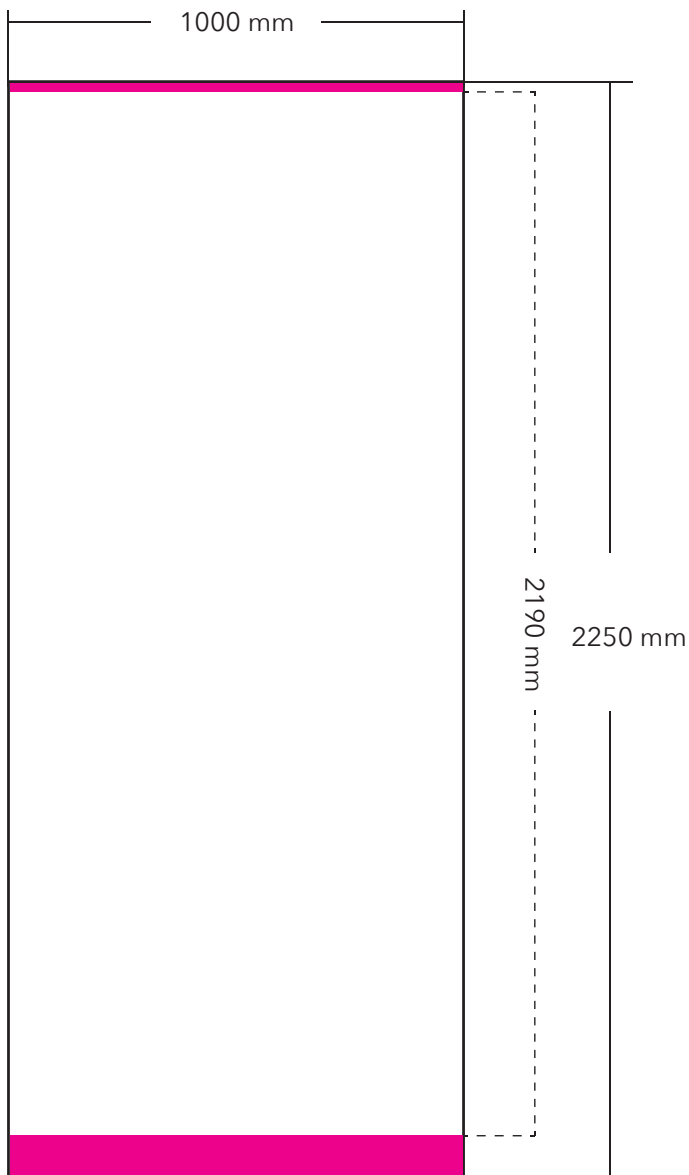

Deluxe 100 cm x 220 cm

Zu lieferndes Format
1000 mm x 2250 mm

Farbraum
CMYK

Dateiformat
PDF, JPG, TIF

 Verdeckter Bereich oben 10 mm
Verdeckter Bereich unten 50 mm