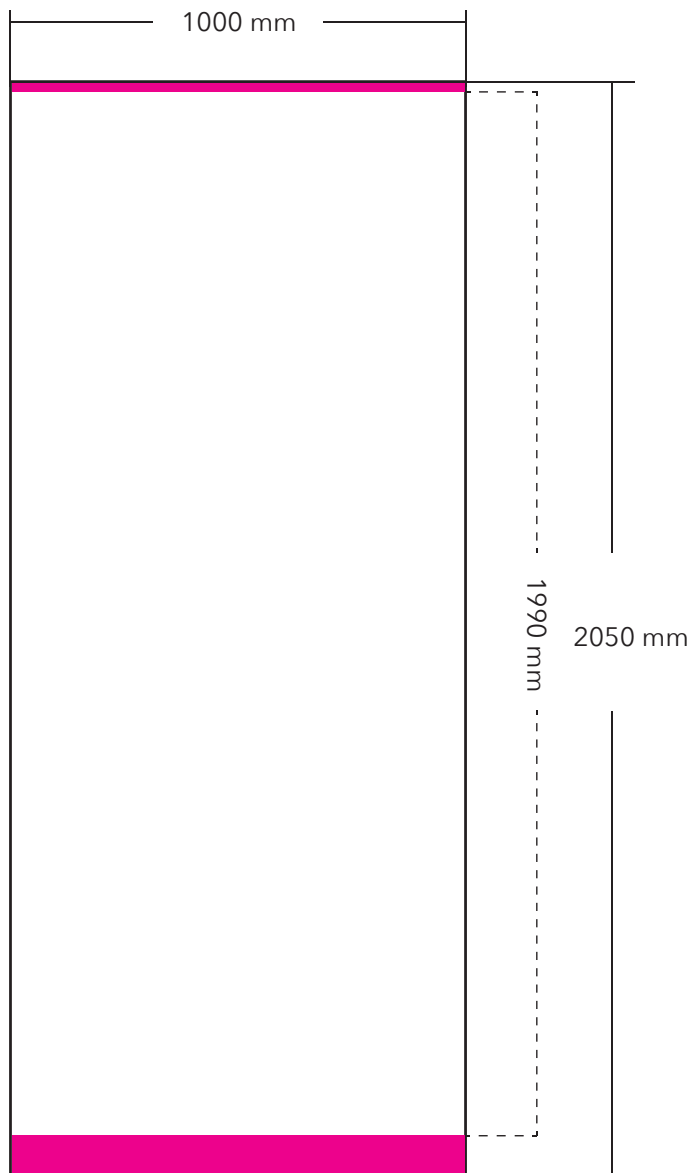

Black Cube 100 cm x 200 cm

Zu lieferndes Format
1000 mm x 2050 mm

Farbraum
CMYK

Dateiformat
PDF, JPG, TIF

 Verdeckter Bereich oben 10 mm
Verdeckter Bereich unten 50 mm