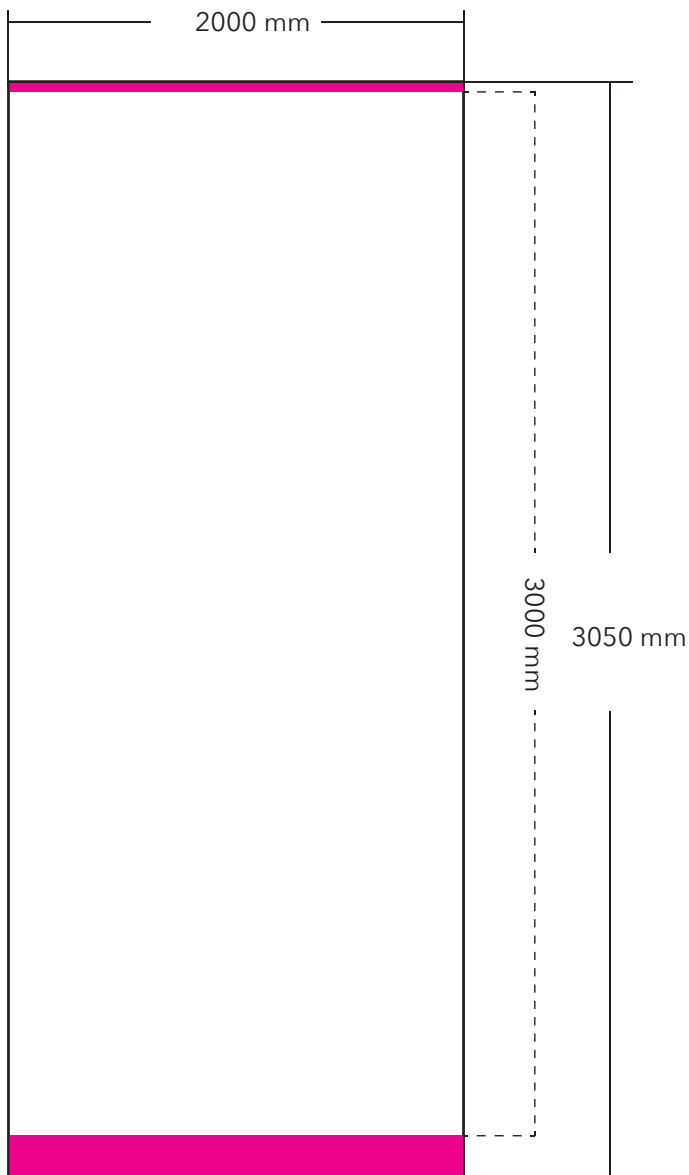

## Roll-Up Big 200 cm x 300 cm

Zu lieferndes Format  
2000 mm x 3050 mm

Farbraum  
CMYK

Dateiformat  
PDF, JPG, TIF

 Verdeckter Bereich oben 10 mm  
Verdeckter Bereich unten 50 mm