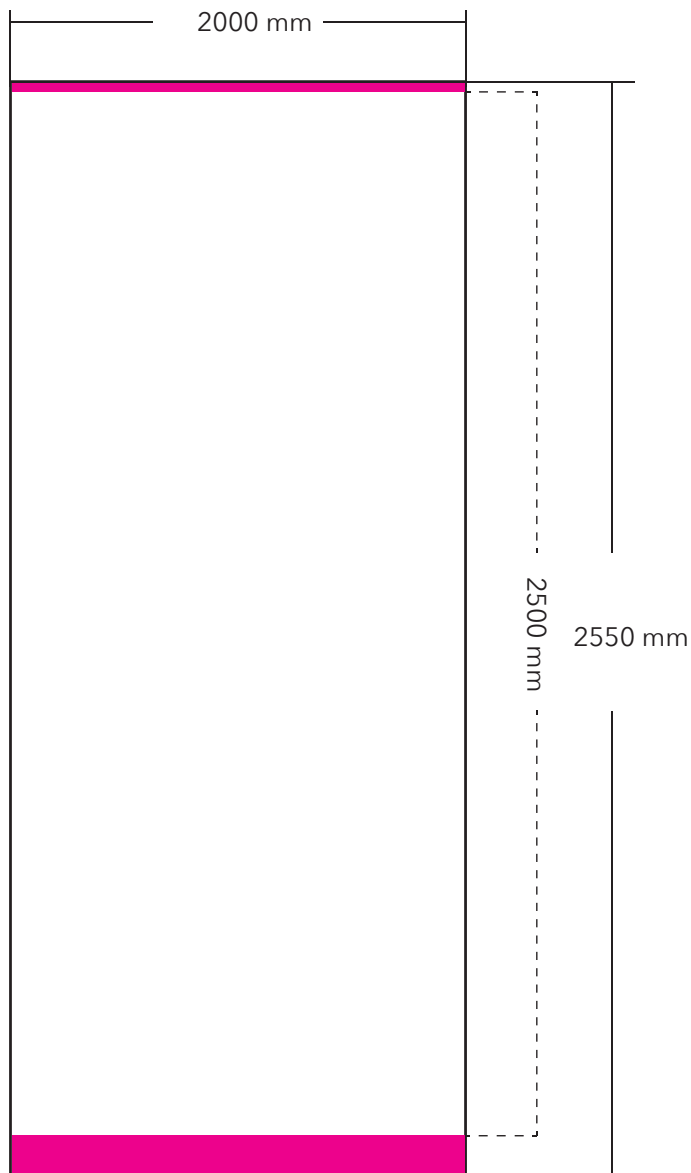

Roll-Up Big 200 cm x 250 cm

Zu lieferndes Format
2000 mm x 2550 mm

Farbraum
CMYK

Dateiformat
PDF, JPG, TIF

 Verdeckter Bereich oben 10 mm
Verdeckter Bereich unten 50 mm