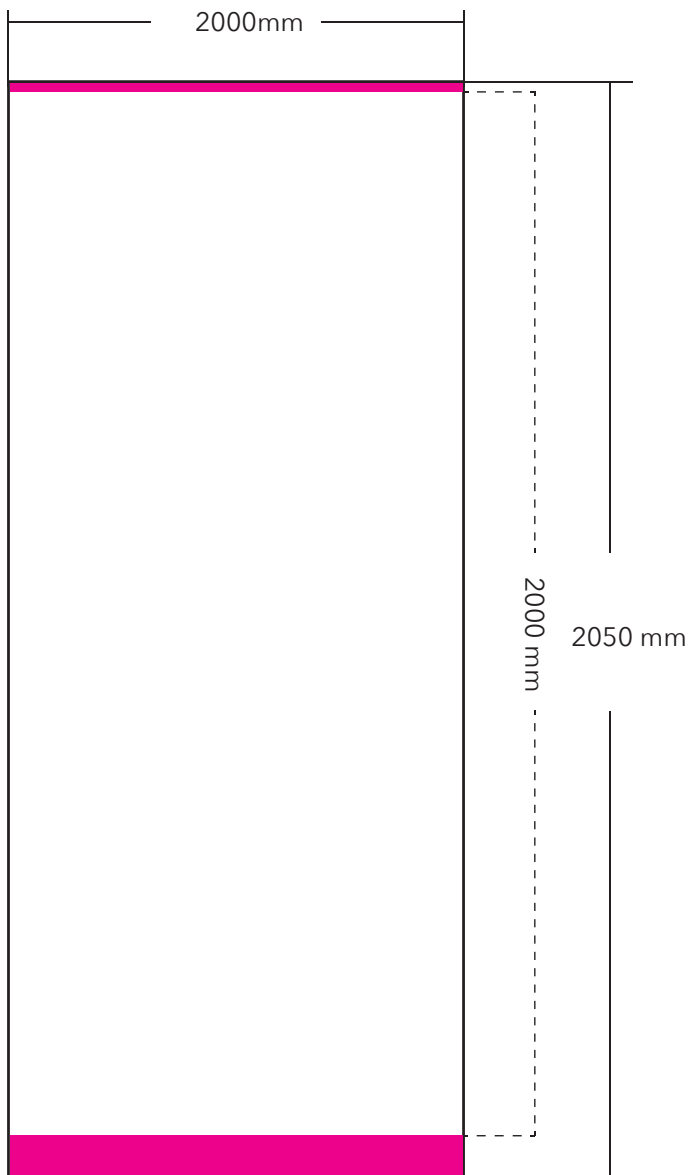

Roll-Up Big 200 cm x 200 cm

Zu lieferndes Format
2000 mm x 2050 mm

Farbraum
CMYK

Dateiformat
PDF, JPG, TIF

 Verdeckter Bereich oben 10 mm
Verdeckter Bereich unten 50 mm